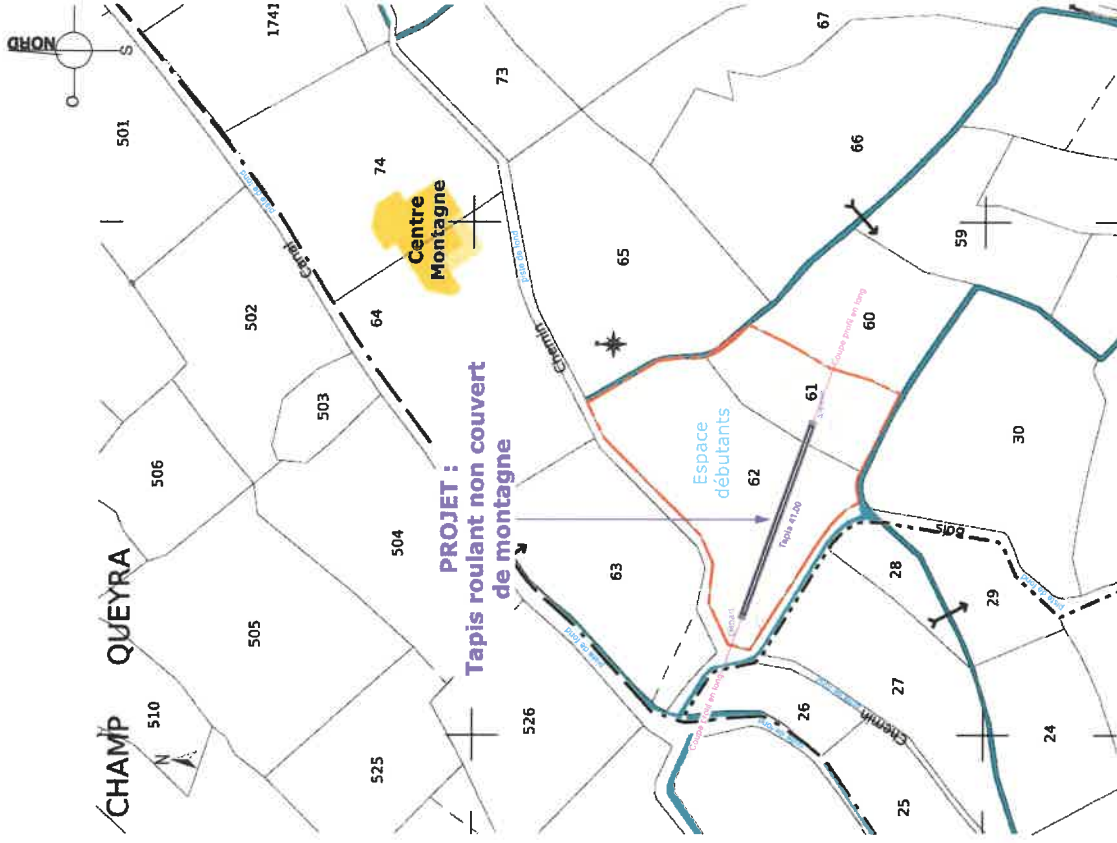

PCI PLAN DE SITUATION

Carte IGN

Cadastré sur vue aérienne

Extrait cadastral - Echelle 1/1000

Patrick Le Jeune
Architecte dplg
38190 LAVAL EN BELLEDONNE
atelierpatricklejeune@wanadoo.fr
04-76-90-94-65
Ordre n°043372

Photo 2

Photo 3

Photo 1

Photo 2

Patrick Le Jeune
Architecte DPLG
38190 LAVAL EN BELLERONNE
atelierpatricklejeune@wanadoo.fr
04-76-80-34-65
Ordre n° 0044372

Mairie de Villard Saint Pancrace - Commune de VILLARD SAINT PANCRAE - Station de Villard Saint Pancrace - Construction d'un tapis roulant non couvert de montagne
PC2 PLAN MASSE • Echelle 1/250