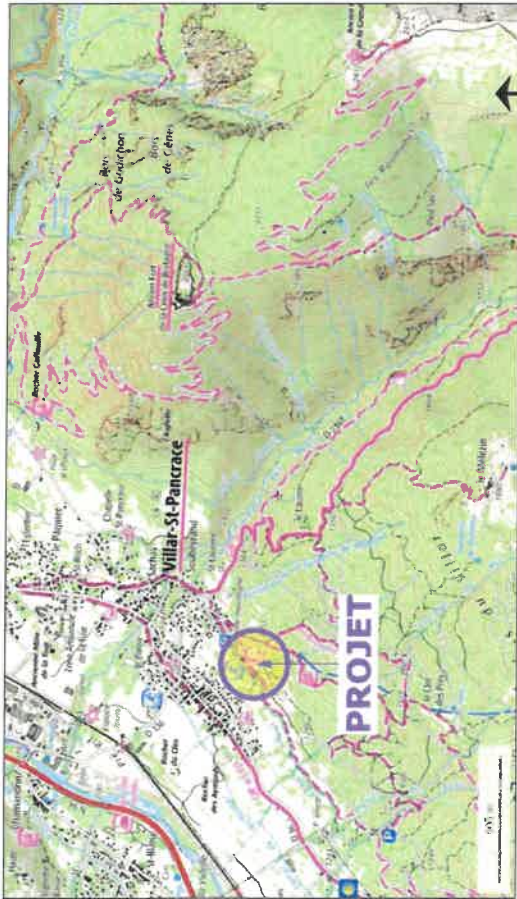

PCI PLAN DE SITUATION

Carte IGN

Cadastré sur vue aérienne

Extrait cadastral - Echelle 1/1000

Patrick Le Jeune
Architecte dplg
38190 LAVAL EN BELLEDONNE
atelierpatricklejeune@wanadoo.fr
04-76-90-94-65
Ordre n°043372