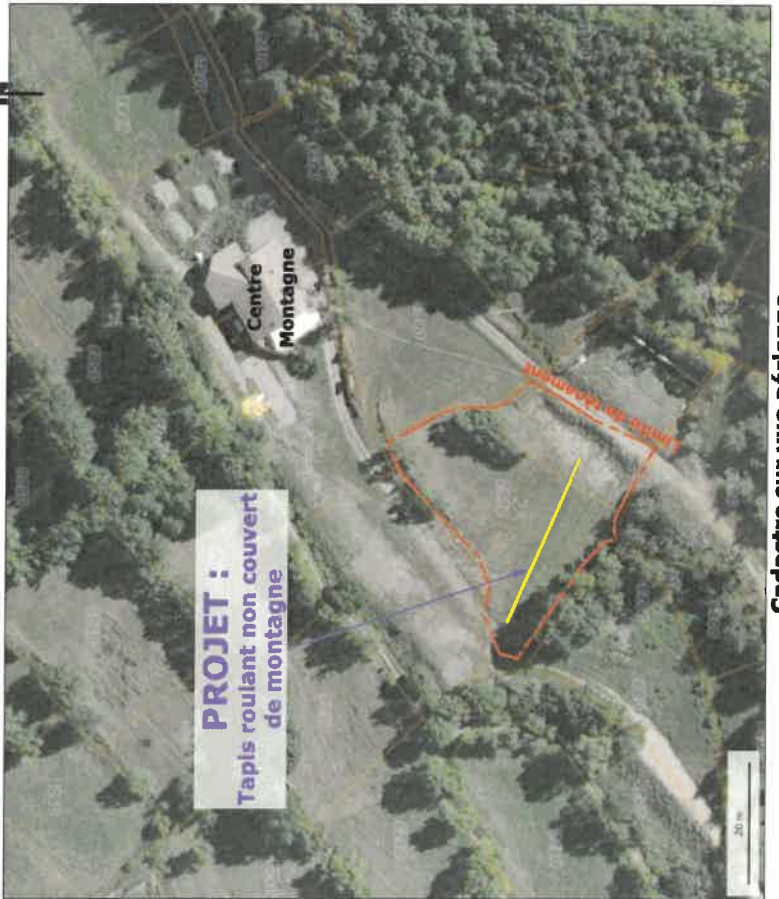

PCI PLAN DE SITUATION

Carte IGN

Cadastré sur vue aérienne

Extrait cadastral - Echelle 1/1000

Patrick Le Jeune
Architecte dplg
38190 LAVAL EN BELLEDONNE
atelierpatricklejeune@wanadoo.fr
04-76-90-94-65
Ordre n°043372

Photo 2

Photo 3

Photo 1

Photo 2

Patrick Le Jeune
Architecte DPLG
38190 LAVAL EN BELLERONNE
atelierpatricklejeune@wanadoo.fr
04-76-80-34-65
Ordre n° 0044372

Mairie de Villard Saint Pancrace - Commune de VILLARD SAINT PANCRAE - Station de Villard Saint Pancrace - Construction d'un tapis roulant non couvert de montagne
PC2 PLAN MASSE • Echelle 1/250